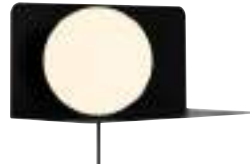

Lilibeth 2312931003

Black | Metal
Excl. E14 | Max. 25W
H: 16 cm | Ø: 15 cm | L: 35 cm

Lilibeth 2312931006

Blue | Metal
Excl. E14 | Max. 25W
H: 16 cm | Ø: 15 cm | L: 35 cm

Lilibeth 2312931018

Brown | Metal
Excl. E14 | Max. 25W
H: 16 cm | Ø: 15 cm | L: 35 cm