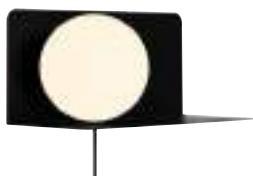

Lilibeth 2312931003

Black | Metal
Excl. E14 | Max. 25W
H: 16 cm | Ø: 15 cm | L: 35 cm