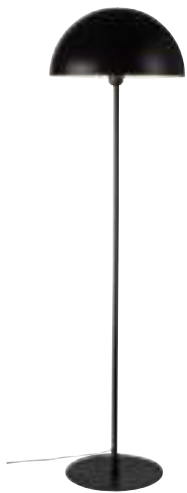

Ellen 40 48584003
 Black | Metal
 Excl. E27 | Max. 40W
 H: 140 cm | Ø: 40 cm

Fleur 24 2112124001
 Beige | Metal
 Excl. E27 | Max. 15W
 H: 148 cm | Ø: 23,4 cm

Izara 60 2612904009
 Beige | Textile
 Excl. E27 | Max. 2x15W
 H: 60 cm | Ø: 25 cm