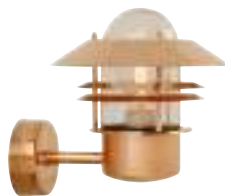

Blokhuis Up 25011030
Copper | Copper
Excl. E27 | Max. 60W
H: 23 cm | Ø: 22 cm

Blokhuis Up 25011031
Galvanized | Galvanized steel
Excl. E27 | Max. 60W
H: 23 cm | Ø: 22 cm

Blokhuis Up Sensor 25031003
Black | Metal
Excl. E27 | Max. 60W
H: 23 cm | Ø: 22 cm