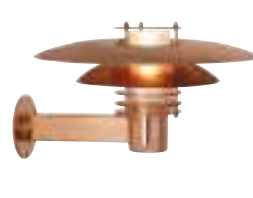

Phoenix 24381030

Copper | Copper
Excl. E27 | Max. 16W
H: 22 cm | Ø: 39 cm