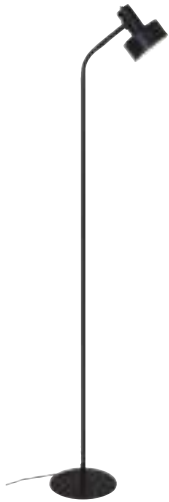

Floor lamps