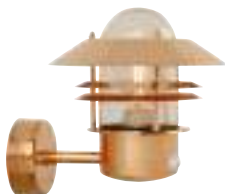

Blokhuis Up 25011030
Copper | Copper
Excl. E27 | Max. 60W
H: 23 cm | Ø: 22 cm

Blokhuis Up 25011031
Galvanized | Galvanized steel
Excl. E27 | Max. 60W
H: 23 cm | Ø: 22 cm

Blokhuis Up Sensor 25031003
Black | Metal
Excl. E27 | Max. 60W
H: 23 cm | Ø: 22 cm