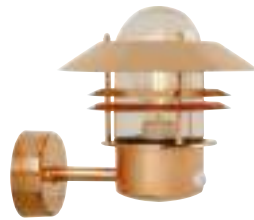

Blokhuis Down 25051031

Galvanized | Galvanized steel
Excl. E27 | Max. 60W
H: 23 cm | Ø: 22 cm

Blokhuis Up 25011030

Copper | Copper
Excl. E27 | Max. 60W
H: 23 cm | Ø: 22 cm

Blokhuis Up 25011031

Galvanized | Galvanized steel
Excl. E27 | Max. 60W
H: 23 cm | Ø: 22 cm