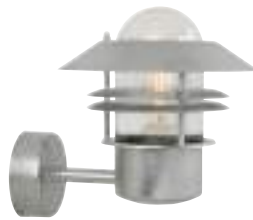

Blokhuis Down 25051031

Galvanized | Galvanized steel
Excl. E27 | Max. 60W
H: 23 cm | Ø: 22 cm

Blokhuis Up 25011030

Copper | Copper
Excl. E27 | Max. 60W
H: 23 cm | Ø: 22 cm

Blokhuis Up 25011031

Galvanized | Galvanized steel
Excl. E27 | Max. 60W
H: 23 cm | Ø: 22 cm