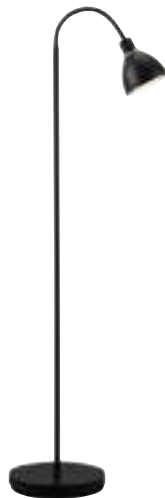

Ray Double 63224033
Chrome | Metal
Excl. E14 | Max. 2x25W
H: 158 cm | Ø: 12 cm

Ray Single 63214003
Black | Metal
Excl. E14 | Max. 25W
H: 153,5 cm | Ø: 12 cm

Ray Single 63214033
Chrome | Metal
Excl. E14 | Max. 25W
H: 153,5 cm | Ø: 12 cm