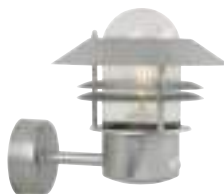

Blokhuis Up Sensor 25031031
Galvanized | Galvanized steel
Excl. E27 | Max. 60W
H: 23 cm | Ø: 22 cm