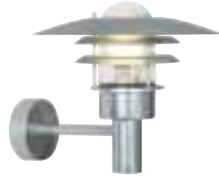

Lønstrup 32 71411031

Galvanized | Galvanized steel
Excl. E27 | Max. 60W
H: 28,5 cm | Ø: 32 cm