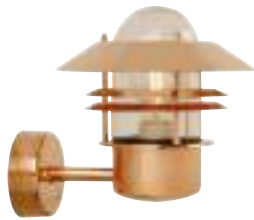

Blokhuis Down 25051031

Galvanized | Galvanized steel
Excl. E27 | Max. 60W
H: 23 cm | Ø: 22 cm

Blokhuis Up 25011030

Copper | Copper
Excl. E27 | Max. 60W
H: 23 cm | Ø: 22 cm

Blokhuis Up 25011031

Galvanized | Galvanized steel
Excl. E27 | Max. 60W
H: 23 cm | Ø: 22 cm