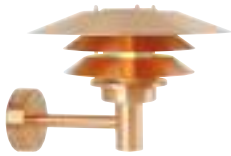

Vejeers Up 25091031

Galvanized | Galvanized steel
Excl. E27 | Max. 60W
H: 23 cm | Ø: 22 cm

Vejeers Up Sensor 25101031

Galvanized | Galvanized steel
Excl. E27 | Max. 60W
H: 23 cm | Ø: 22 cm

Venø 10600725

Copper | Copper
Excl. E27 | Max. 60W
H: 93 cm | Ø: 35 cm